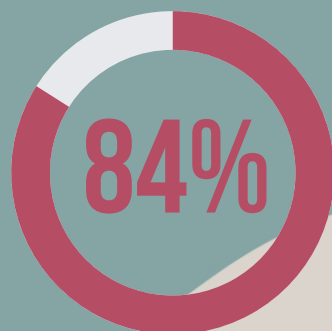

606

2 AFECTADAS POR DÍA

MUJERES

AFECTADAS POR

VIOLENCIA SEXUAL

8 AÑOS

TIEMPO PROMEDIO  
DE MALTRATO

VÍNCULO DE PAREJA  
O EXPAREJA  
CON LOS AGRESORES

93%

CON CONTACTO CORPORAL

PENETRACIÓN

TOCAMIENTO

57%

OCURRIÓ EN LAS VIVIENDAS  
COMPARTIDAS CON LOS AGRESORES

74%

RELATÓ MÁS DE UN EPISODIO  
DE VIOLENCIA SEXUAL