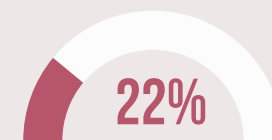

606

2 AFECTADAS POR DÍA

MUJERES

AFECTADAS POR

VIOLENCIA SEXUAL

8 AÑOS

TIEMPO PROMEDIO  
DE MALTRATO

VÍNCULO DE PAREJA  
O EXPAREJA  
CON LOS AGRESORES

93%

CON CONTACTO CORPORAL

PENETRACIÓN

TOCAMIENTO

57%

OCURRIÓ EN LAS VIVIENDAS  
COMPARTIDAS CON LOS AGRESORES

74%

RELATÓ MÁS DE UN EPISODIO  
DE VIOLENCIA SEXUAL